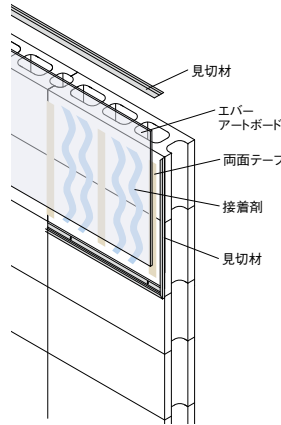

取寄せ商品 **タカショー** エバーアートボード

スピーディなカバー施工でお庭が生まれ変わる。

使用カラー：トラパーチン

- 既存の壁やブロック塀に貼り付けて、新しい景観を作り出します。
- 高耐候性のラッピングシートをアルミ樹脂複合板に貼っているため、雨・日光に強く腐らず長持ち。
- 表面の凹凸ハイライトや影も忠実に再現。近くで見ても遠目に見ても本物に見間違えほどの美しさです。
- 厚さ3mmの薄さで、カッターでもカットが可能。

施工前

カラーバリエーション

●木柄

●木柄

●メタル

マットホワイト マットダークグレー マットブラック ラスティコッパー

※その他のカラー、施工マニュアルはWebでご確認いただけます。

取寄せ商品 **タカショー** エバーアートボード

- サイズ：幅910×長さ1820×厚み3mm ●重量：約4kg
- 運賃 1,500円/一式。(沖縄・離島を除く)
- 代引不可 お支払い方法が「代引き」のお客様は事前振込みをお願いします。
- 納期 標準納期 14～16日(メーカー直送)
- ※個人宅へのお届けはできません。※取寄せ商品についてはP.869をご一読の上、ご注文をお願いします。

▲施工上のご注意

- 現下地で施工可能な最大不陸は5mm未満(目安)です。
- ブロックは目地うめ、RC壁はモルタルで表面を調整してください。
- 壁面とボードの隙間に水が入らないようご注意ください。
- 柄目、色目があるものはデザインにあわせて施工してください。ライムストーンは横向き使用のみとなります。
- ベースとなる既設ブロック等の強度を必ず確認してください。強度不足の場合は使用できません。
- 接着には遅効性・弾性の外装用接着剤を使用してください。また、必ず両面テープを併用してください。